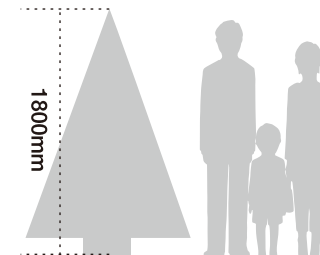

※足元の木製BOXはオプションです。

C
グリーンスノー
サイズ/高さ1.8M

※足元の木製BOXはオプションです。

D
クリスタルスカイ
サイズ/高さ1.8M

E
パープルシック
サイズ/高さ1.8M

F
マルチカラー
サイズ/高さ1.8M

G
ホワイトスノー
サイズ/高さ1.8M

※足元のツリースカート・ギフトBOXはオプションです。

H
パールブルー
サイズ/高さ1.8M

I
クールパープル
サイズ/高さ1.8M

価格

レンタル料金はワンシーズンの料金です。
価格は1ヶ月でも1日でも変わりません。

1.8Mツリー 全長1800×幅1200mm
(ツリー本体:グリーン・ホワイト)

税込 **38,000**円

【上記価格に含まれるもの】ツリー本体・オーナメント各種
※送料は別途 ※各種オプション別途
ツリーは3分割での配送になります。
ご自分で組み立て・飾り付けをお願い致します。